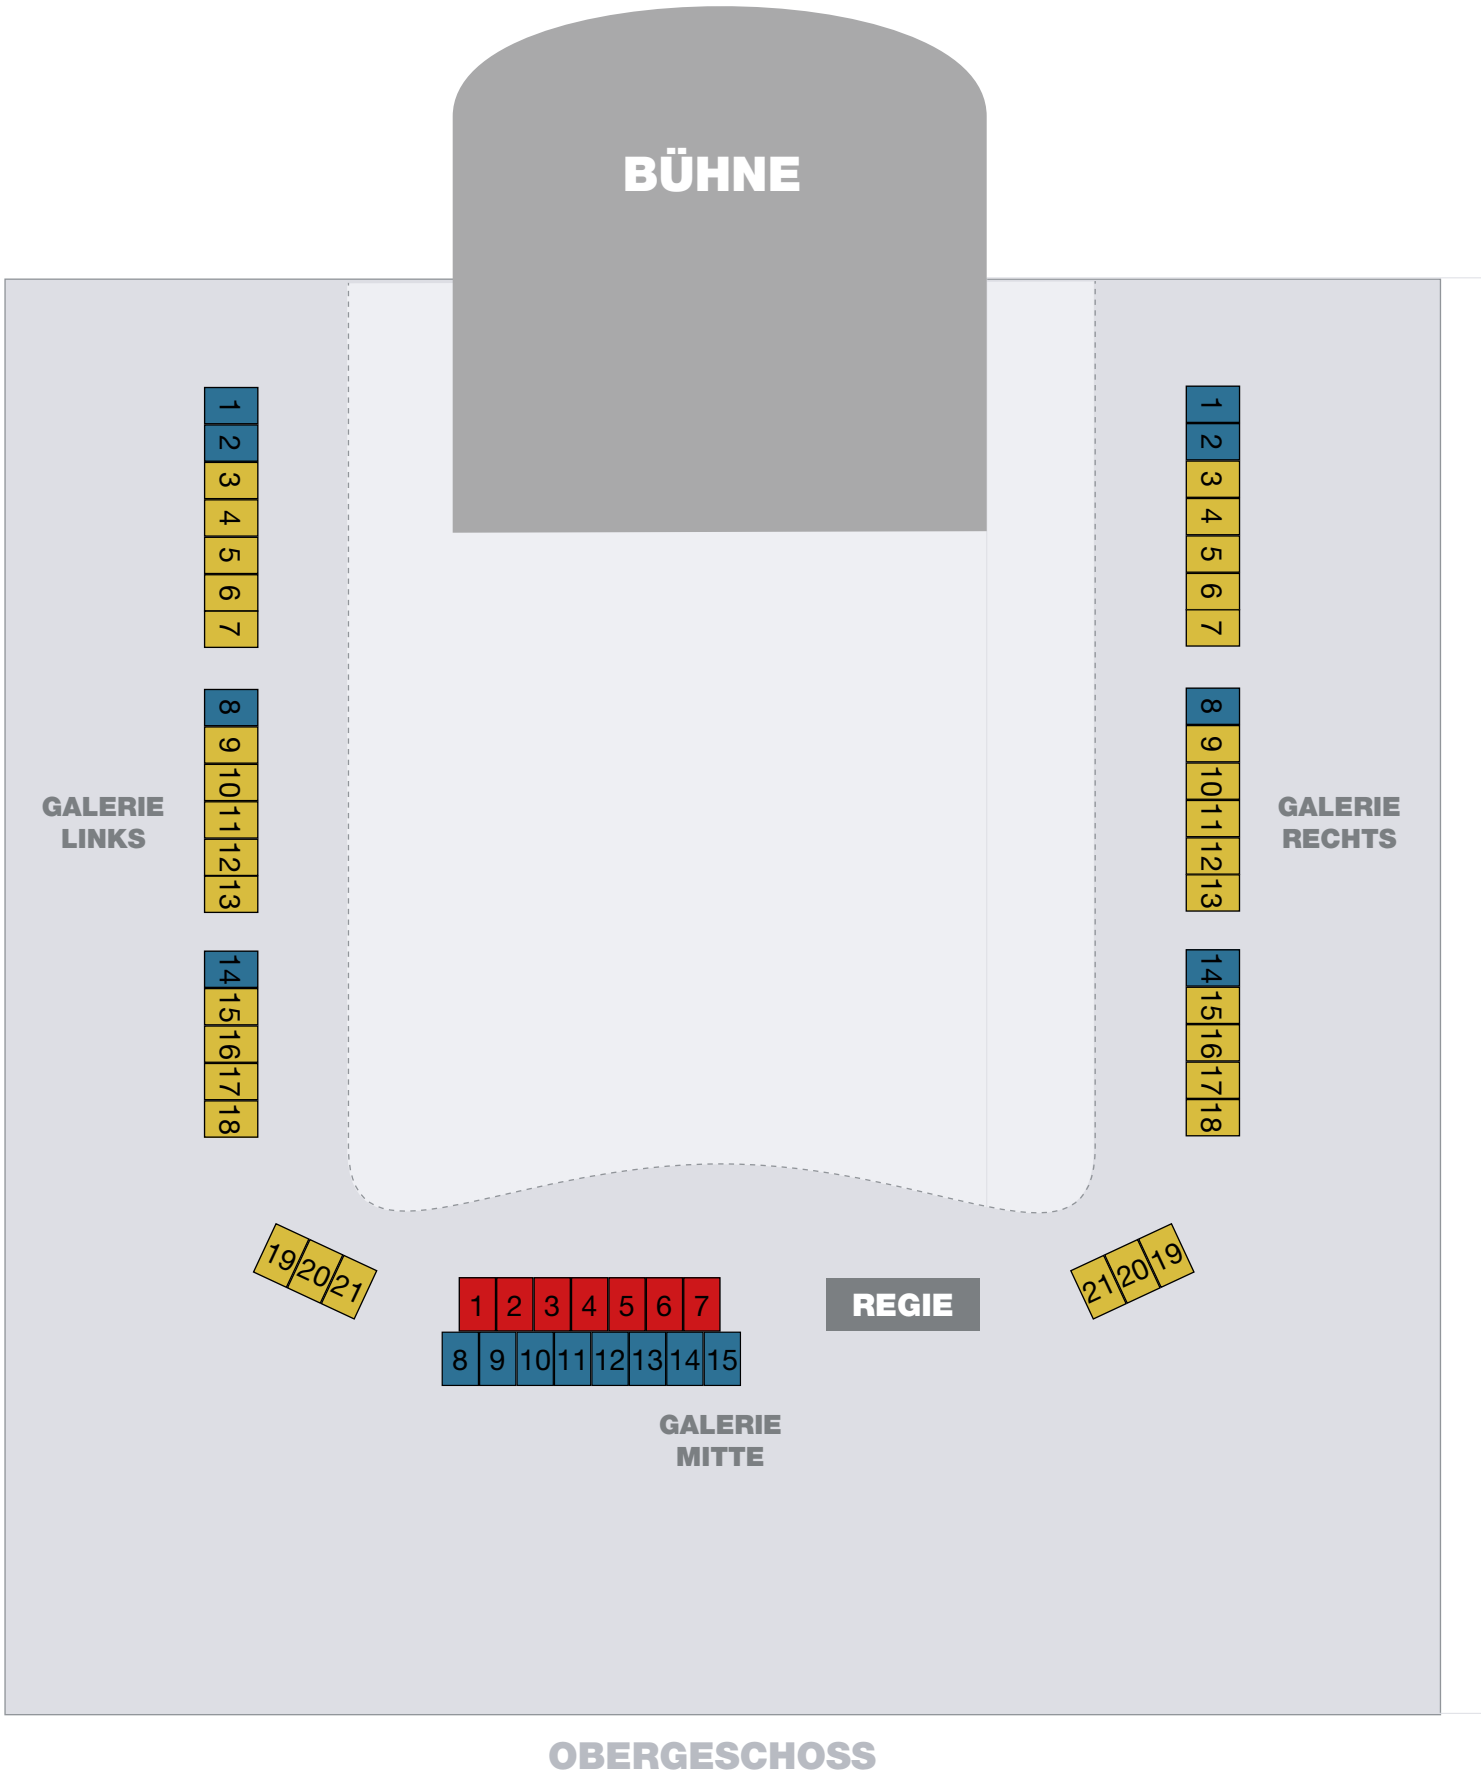

Saal mit Standard Bühne

- Kat. A
- Kat. B
- Kat. C (mit Sichteinschränkung)

ERDGESCHOSS

Saal mit Standard Bühne

OBERGESCHOSS

Saal mit erweiterter Bühne

BÜHNE

PARTERRE
RECHTS

PARTERRE
LINKS

PARTERRE

PARTERRE
RECHTS

ERDGESCHOSS

- Kat. A
- Kat. B
- Kat. C (mit Sichteinschränkung)

Saal mit erweiterter Bühne

Reduzierte Bestuhlung große Bühne,
keine Galerie

BÜHNE

PARTERRE
RECHTS

1

5 6 7 8 9 10 11 12 13 14 15 16 17 18 19 20

2

3 4 5 6 7 8 9 10 11 12 13 14 15 16 17 18 19 20

3

5 6 7 8 9 10 11 12 13 14 15 16 17 18 19 20

4

ERDGESCHOSS

Reduzierte Bestuhlung Standardbühne,
keine Galerie

ERDGESCHOSS