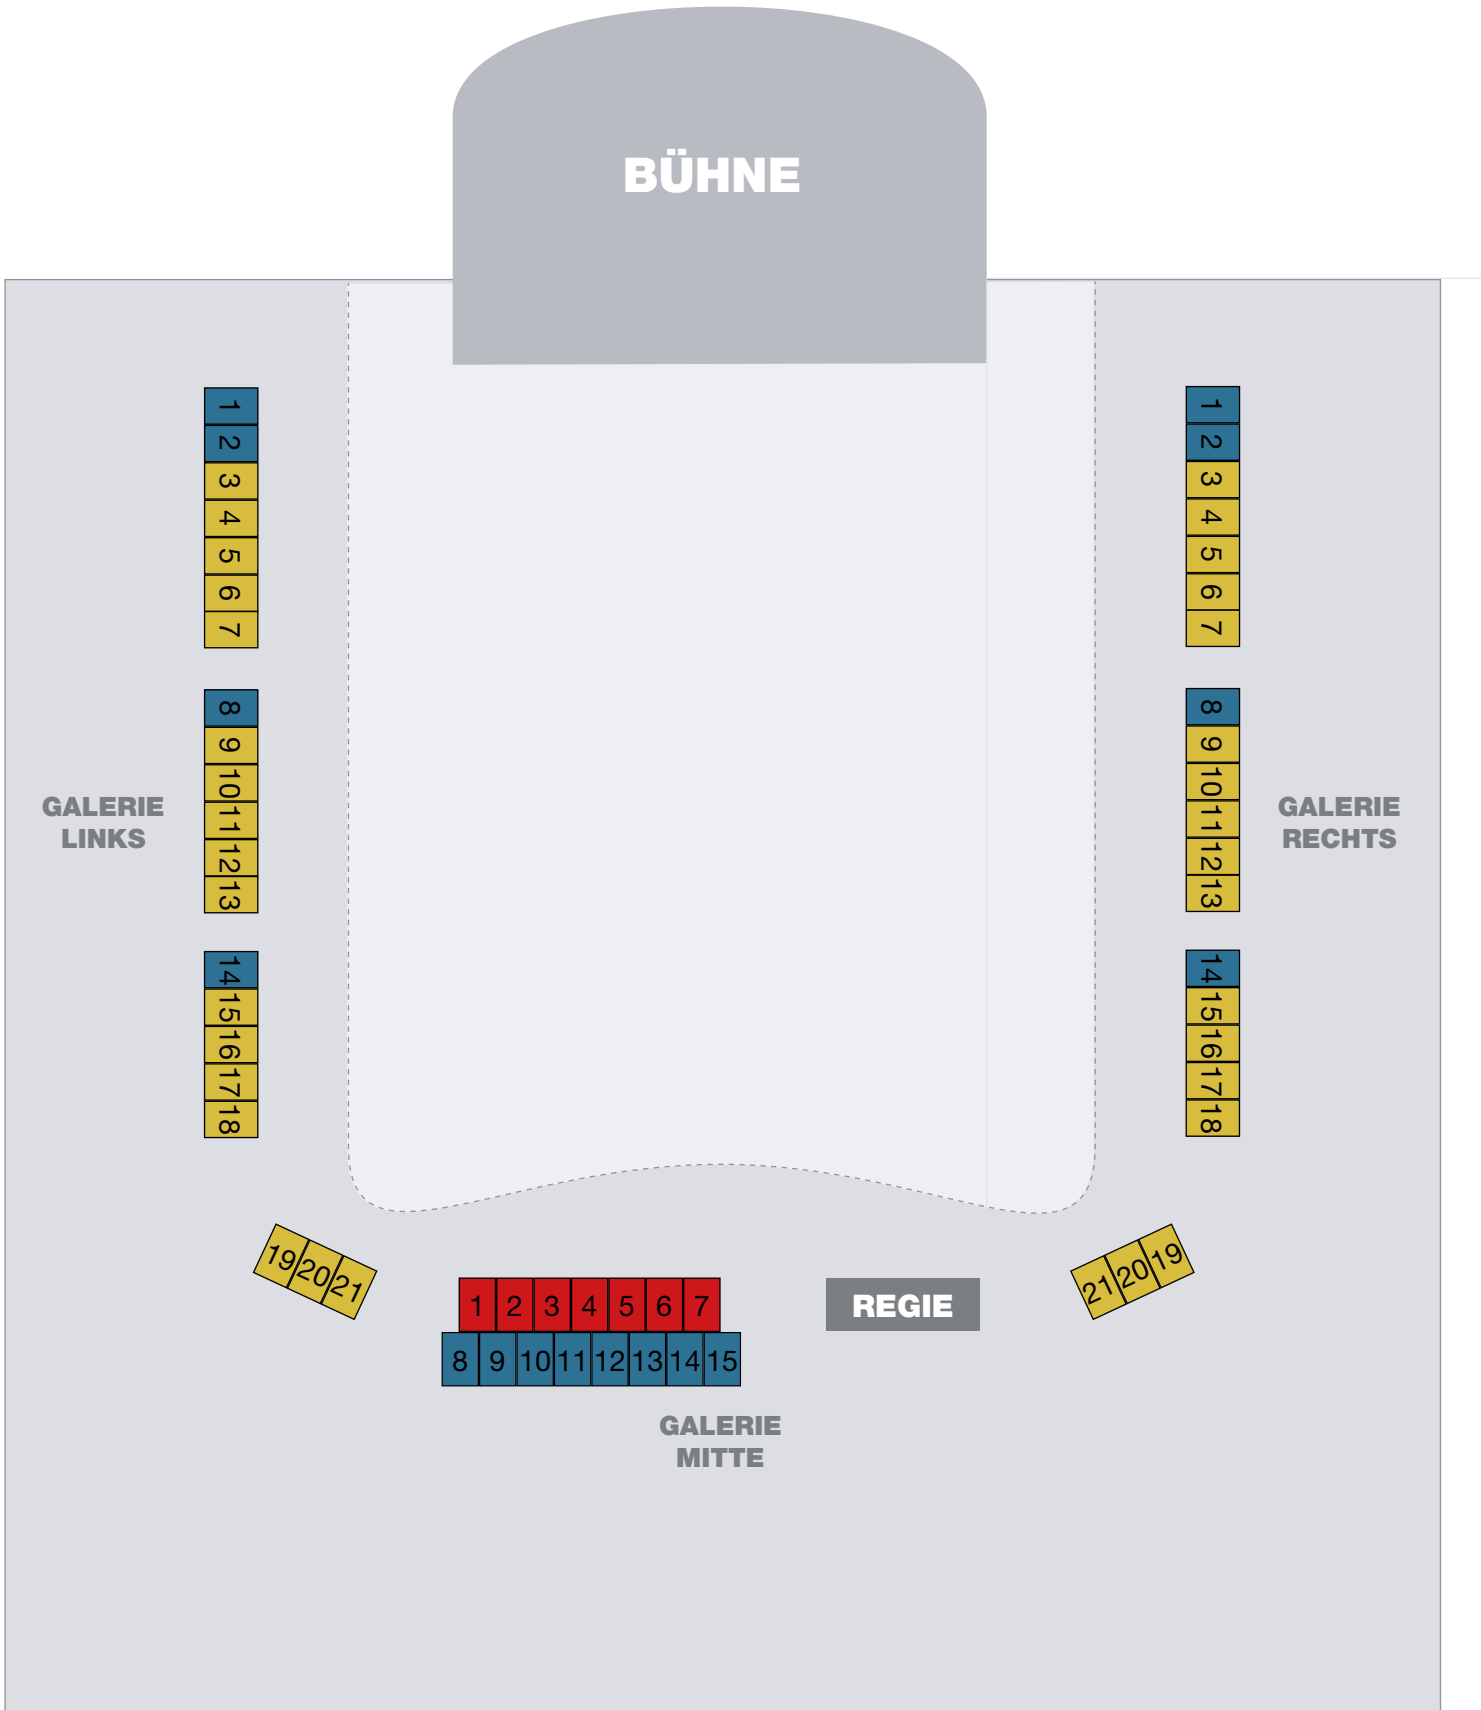

Saal mit Standard Bühne

- Kat. A
- Kat. B
- Kat. C (mit Sichteinschränkung)

ERDGESCHOSS

Saal mit Standard Bühne

OBERGESCHOSS

Saal mit erweiterter Bühne

BÜHNE

PARTERRE
RECHTS

PARTERRE
LINKS

PARTERRE

PARTERRE
RECHTS

ERDGESCHOSS

- Kat. A
- Kat. B
- Kat. C (mit Sichteinschränkung)

Saal mit erweiterter Bühne

Reduzierte Bestuhlung große Bühne,
keine Galerie

BÜHNE

PARTERRE
RECHTS

1

5 6 7 8 9 10 11 12 13 14 15 16 17 18 19 20

2

3 4 5 6 7 8 9 10 11 12 13 14 15 16 17 18 19 20

3

5 6 7 8 9 10 11 12 13 14 15 16 17 18 19 20

4

ERDGESCHOSS

Reduzierte Bestuhlung Standardbühne,
keine Galerie

ERDGESCHOSS