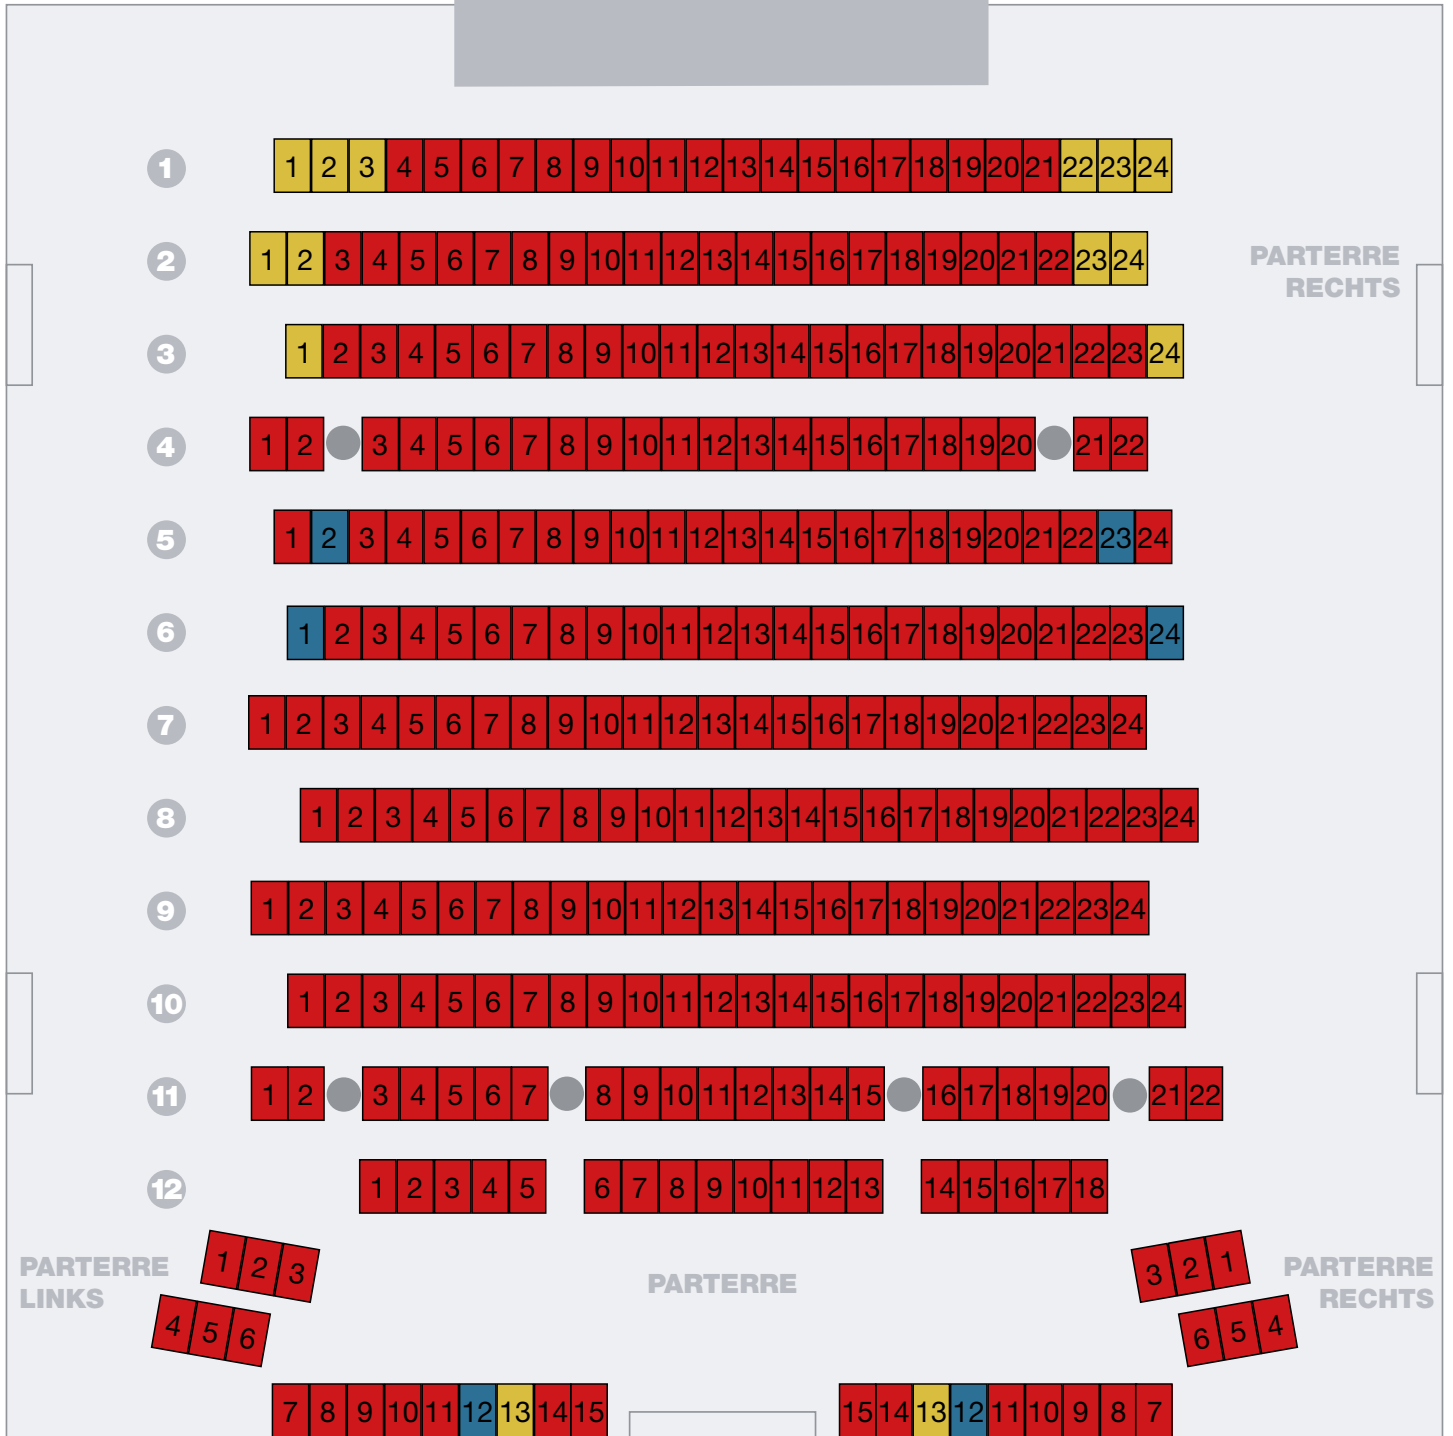

Saal mit Standard Bühne

- Kat. A
- Kat. B
- Kat. C (mit Sichteinschränkung)

ERDGESCHOSS

Saal mit Standard Bühne

OBERGESCHOSS

Saal mit erweiterter Bühne

BÜHNE

PARTERRE
RECHTS

PARTERRE
LINKS

PARTERRE

PARTERRE
RECHTS

ERDGESCHOSS

- Kat. A
- Kat. B
- Kat. C (mit Sichteinschränkung)

Saal mit erweiterter Bühne

Reduzierte Bestuhlung große Bühne,
keine Galerie

BÜHNE

PARTERRE
RECHTS

1

5 6 7 8 9 10 11 12 13 14 15 16 17 18 19 20

2

3 4 5 6 7 8 9 10 11 12 13 14 15 16 17 18 19 20

3

5 6 7 8 9 10 11 12 13 14 15 16 17 18 19 20

4

ERDGESCHOSS

Reduzierte Bestuhlung Standardbühne,
keine Galerie

ERDGESCHOSS